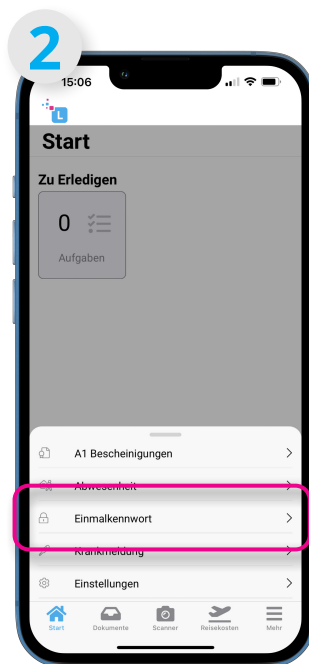

Anleitung - Lohnbits® App

Einmalkennwort

Stand: 10.05.2022

Mit einem Einmalkennwort und Ihrem Benutzernamen können Sie sich auch im Internet auf unserer Seite und beim Desktop Client anmelden.

<https://client.lohnbits.de>

Öffnen Sie die Lohnbits® App und tippen Sie auf den Menüpunkt „Mehr“.

Tippen Sie jetzt auf den Menüpunkt „Einmalkennwort“.

Nun erhalten Sie einen **6-stelligen Zahlencode**, den Sie zum Login verwenden. Dieser aktualisiert sich alle 30 Sekunden.