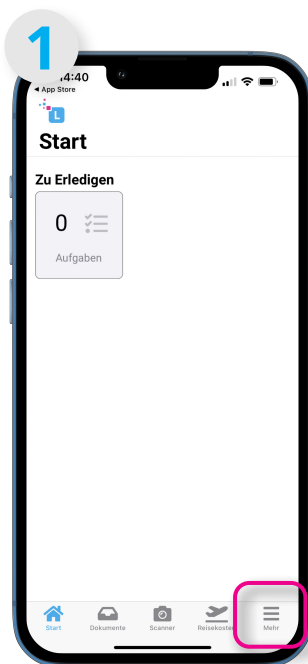

Anleitung - Lohnbits® App

Einmalkennwort

Stand: 10.05.2022

Mit einem Einmalkennwort und Ihrem Benutzernamen können Sie sich auch im Internet auf unserer Seite und beim Desktop Client anmelden.

<https://client.lohnbits.de>

Öffnen Sie die Lohnbits® App und tippen Sie auf den Menüpunkt „Mehr“.

Tippen Sie jetzt auf den Menüpunkt „Einmalkennwort“.

Nun erhalten Sie einen **6-stelligen Zahlencode**, den Sie zum Login verwenden. Dieser aktualisiert sich alle 30 Sekunden.